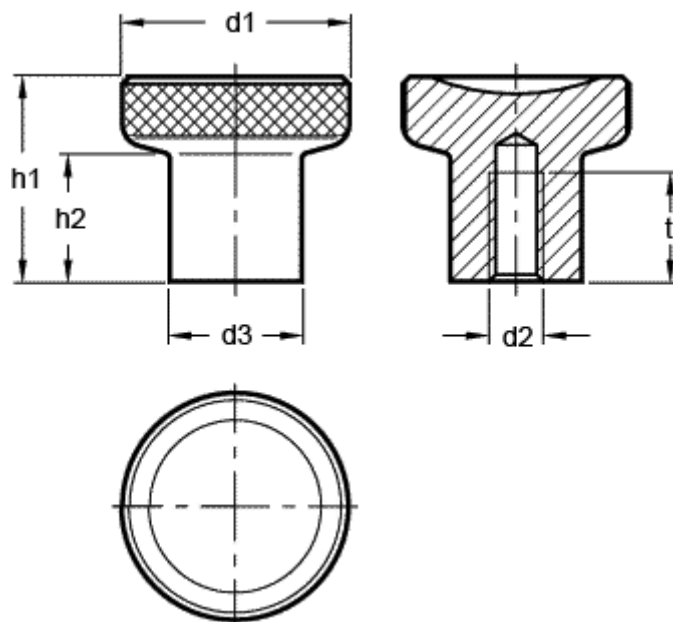

Varenummer: 20676131M10B
Beskrivelse: E+G Knop GN 676.1-31-M10-B

Mål

$d_1 = 31$
 $d_2 = M10$
 $d_3 = 18.5$
 $h_1 = 27.0$
 $h_2 = 17.0$
 $t \text{ min} = 15/17$